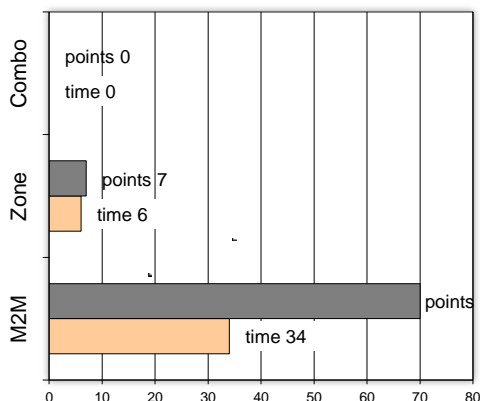

# Player	Time (min)	Points	Ft	2p	3p	+/-	Rebs de	of	As	St	Tu	Bl	Fouls Wo	Co	Rkg*	
4 Βαρδάλος Ηλ.	23	3	3 / 4	0 / 1	0 / 3	12	6	2	2	2	0	0	2	4	10	
5 Μάντακας Β.	0	0	0 / 0	0 / 0	0 / 0	0	0	0	0	0	0	0	0	0	-	
6 Δρόσος Μ.	11	2	0 / 0	1 / 2	0 / 3	8	0	0	1	0	1	0	0	4	-	
7 Βλάχος Γ.	18	6	3 / 4	0 / 0	1 / 3	-4	1	0	0	2	1	0	4	3	5	
8 Ζακυνθινός Ι.	34	7	1 / 3	3 / 10	0 / 4	4	4	3	5	1	0	1	5	3	8	
9 Τσολάκης Γ.	30	27	1 / 1	7 / 13	4 / 5	9	4	1	2	0	1	0	3	2	26	
10 Πεφάνης Στ.	6	0	0 / 0	0 / 0	0 / 0	2	0	0	1	1	0	0	0	1	-	
11 Κεφαλάς Αν.	27	9	1 / 2	1 / 7	2 / 7	10	2	3	2	2	0	0	2	2	6	
12 Μαντάς Π.	13	2	0 / 0	1 / 3	0 / 0	5	6	1	1	1	0	2	1	0	11	
13 Γονίδης Γ.	3	0	0 / 0	0 / 0	0 / 0	0	0	0	0	0	0	0	0	1	-	
14 Βαρσαμούλης Δ.	27	19	3 / 4	8 / 15	0 / 0	5	6	2	1	0	1	1	3	1	20	
16 Καβαλαράκης Ν.	8	2	0 / 0	1 / 1	0 / 0	-1	1	0	0	0	0	0	2	0	3	
Team							2	0			2	0	0			
1st quarter		22	0 / 0	11 / 17	0 / 4		6	3	3	2	1	1	4	4	26	
2nd quarter		22	3 / 4	5 / 11	3 / 7		7	2	5	3	2	1	7	7	27	
3rd quarter		16	1 / 1	3 / 16	3 / 7		10	6	5	3	1	1	3	4	23	
4th quarter		17	8 / 13	3 / 8	1 / 7		9	1	2	1	2	1	8	6	13	
Final Stats		200	77	12 / 18	22 / 52	7 / 25	50	32	12	15	9	6	4	22	21	89
			67%	42%	28%			44								

Starters- Subs ratio

Shot Chart

*Ranking= Pts+Rebs+As+St+B-Mished Shots-Tu (Time Played>7min.)

Offense Analysis

Play performance:

Against Defense Types:

Turnovers:

Fast breaks:

Έγιναν 6 λάθη
1 ήταν χρονικές υπερβάσεις,
0 ήταν παραβάσεις γραμμών,
4 ήταν λάθη κατοχής και
1 ήταν βήματα ή μεταφορά.

Επετεύχθησαν 2 αιφνιδιασμοί
0 ήταν πρωτεύοντες
0 ήταν δευτερεύοντες
2 προήλθαν από λάθος του αντιπάλου

Πραγματοποιήθηκαν συνολικά 91 επιθέσεις, με απόδοση 0.85 έναντι 88 επιθέσεων των αντιπάλων.

Defense Analysis

Άρης Θήβας

4 Κόλλιας Α.	0
5 Πανταζής Α.	7 -1
6 Ματσαγγούρας Ε.	0
7 Παγώνης Γ.	0
18 Ανέστης Η.	14 -1
9 Παρδάκας Στ.	14 -1
10 Χαράτσας Ι.	10
11 Γιώτης Ι.	0
12 Γκιζογιάννης Σ.	12 -3
17 Ντέντας Ντ.	0
14 Τριανταφύλλου Δ.	10
15 -	0