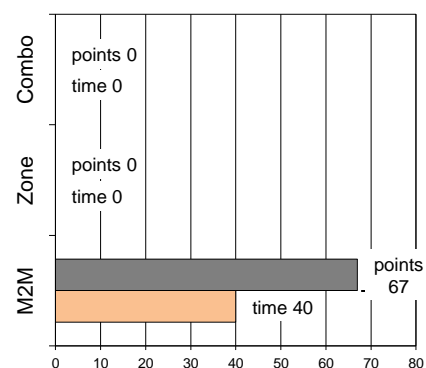

Έγιναν 6 λάθη
1 ήταν χρονικές υπερβάσεις,
0 ήταν παραβάσεις γραμμών,
4 ήταν λάθη κατοχής και
1 ήταν βήματα ή μεταφορά.

Επετεύχθησαν 2 αιφνιδιασμοί
0 ήταν πρωτεύοντες
0 ήταν δευτερεύοντες
2 προήλθαν από λάθος του αντιπάλου

Πραγματοποιήθηκαν συνολικά 91 επιθέσεις, με απόδοση 0.85 έναντι 88 επιθέσεων των αντιπάλων.

Defense Analysis

Άρης Θήβας

4 Κόλλιας Α.	0
5 Πανταζής Α.	7 -1
6 Ματσαγγούρας Ε.	0
7 Παγώνης Γ.	0
18 Ανέστης Η.	14 -1
9 Παρδάκας Στ.	14 -1
10 Χαράτσας Ι.	10
11 Γιώτης Ι.	0
12 Γκιζογιάννης Σ.	12 -3
17 Ντέντας Ντ.	0
14 Τριανταφύλλου Δ.	10
15 -	0

Opponent's shot chart

Defense Types Performance

Graphic Stats

Score Evolution

Score Difference

Largest Scoring Run

Notes

2'30" πριν το τέλος της 1ης περιόδου ο Καβαλαράκης τραυματίστηκε και αποχώρησε.

Ο Βαρσαμούλης πέτυχε τους 18 από τους 19π του στο 1ο ημίχρονο.