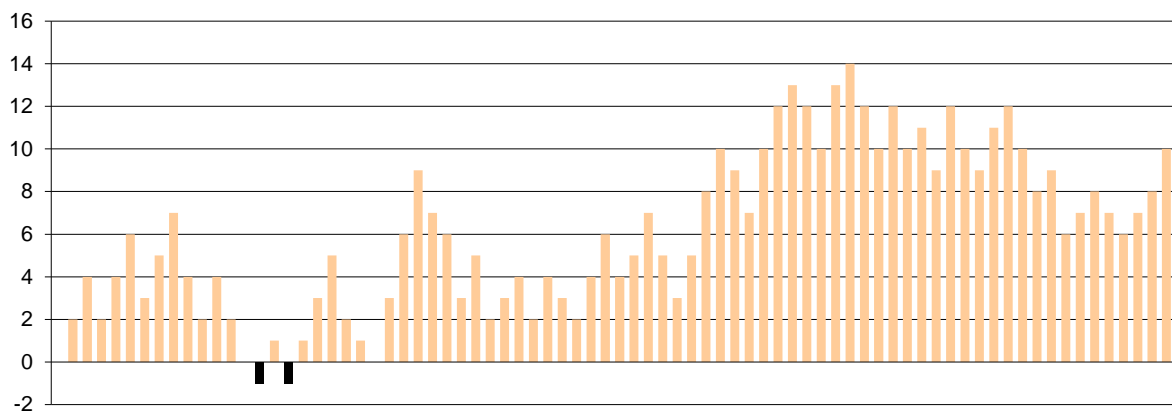

Opponent's shot chart

Defense Types Performance

Graphic Stats

Score Evolution

Score Difference

Largest Scoring Run

Notes

2'30" πριν το τέλος της 1ης περιόδου ο Καβαλαράκης τραυματίστηκε και αποχώρησε.

Ο Βαρσαμούλης πέτυχε τους 18 από τους 19π του στο 1ο ημίχρονο.