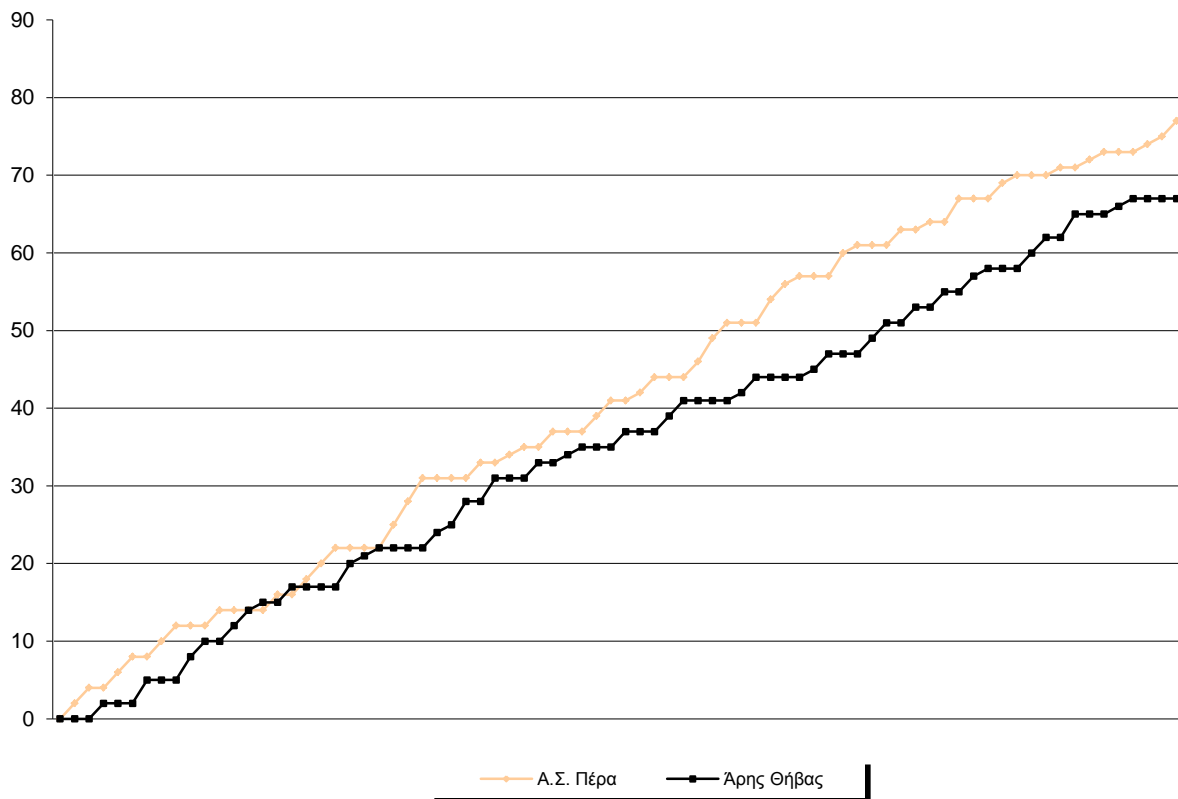

Opponent's shot chart

Defense Types Performance

Graphic Stats

Score Evolution

Score Difference

Largest Scoring Run

Notes

2'30" πριν το τέλος της 1ης περιόδου ο Καβαλαράκης τραυματίστηκε και αποχώρησε.

Ο Βαρσαμούλης πέτυχε τους 18 από τους 19π του στο 1ο ημίχρονο.