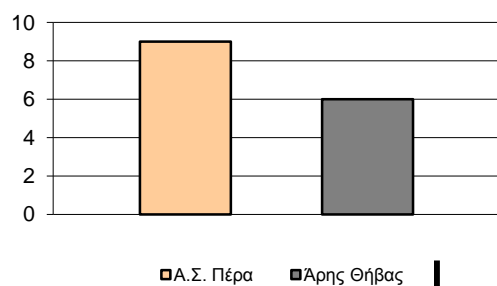

Πραγματοποιήθηκαν συνολικά 91 επιθέσεις, με απόδοση 0.85 έναντι 88 επιθέσεων των αντιπάλων.

Defense Analysis

Άρης Θήβας

4 Κόλλιας Α.	0
5 Πανταζής Α.	7 -1
6 Ματσαγγούρας Ε.	0
7 Παγώνης Γ.	0
18 Ανέστης Η.	14 -1
9 Παρδάκας Στ.	14 -1
10 Χαράτσας Ι.	10
11 Γιώτης Ι.	0
12 Γκιζογιάννης Σ.	12 -3
17 Ντέντας Ντ.	0
14 Τριανταφύλλου Δ.	10
15 -	0

Opponent's shot chart

Defense Types Performance

Graphic Stats

Score Evolution

Score Difference

Largest Scoring Run

Notes

2'30" πριν το τέλος της 1ης περιόδου ο Καβαλαράκης τραυματίστηκε και αποχώρησε.

Ο Βαρσαμούλης πέτυχε τους 18 από τους 19π του στο 1ο ημίχρονο.